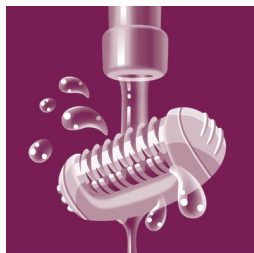

Pohodlná manipulácia

- Tvarovaná ergonomická rukoväť na pohodlnú manipuláciu

Extra hygiena a jednoduché čistenie

- Umývateľná epilačná hlava pre extra hygienu a jednoduché čistenie

Hlavné prvky

Efektívny kryt

Efektívny kryt nastaví epilátor do optimálnej polohy pre najúčinnjšie odstraňovanie chĺpkov

Efektívny systém epilácie

Efektívny systém epilácie zanechá vašu pokožku hladkú a bez chĺpkov po niekoľko týždňov

Ergonomická rukoväť

Zaoblený tvar dokonale padne do ruky a umožňuje pohodlné odstraňovanie chĺpkov. Zároveň skvele vyzerá!

Dve nastavenia rýchlosti

Dodatočné nastavenie rýchlosti pre tenké chĺpky a ťažko dostupné miesta

Umývateľná epilačná hlava

Umývateľná epilačná hlava pre extra hygienu a jednoduché čistenie

Technické údaje

Vlastnosti

2 nastavenia rýchlosti: áno
Kovové epilačné disky: áno

Technické špecifikácie

Napätie: 100-240 V
Počet diskov: 21
Počet záchytných bodov: 20
Spotreba energie: 7,5 W
Vytrhaní/sekunda rýchlosť 1: 600
Vytrhaní/sekunda rýchlosť 2: 733