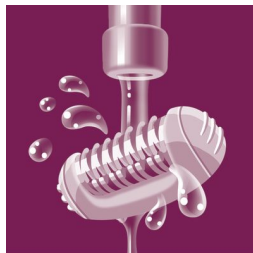

## Ergonomisk håndtak

Den avrundede formen passer perfekt i hånden din, noe som gir komfortabel hårfjerning. Den ser bra ut også!

## To hastighetsinnstillinger

Ekstra hastighetsinnstilling for tynne hår og områder som er vanskelige å nå

## Vaskbart epileringshode

Vaskbart epileringshode for ekstra renslighet og enkel rengjøring