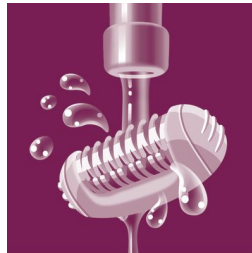

## Ergonomische handgreep

De afgeronde vorm past perfect in uw hand zodat u comfortabel haar kunt verwijderen. Bovendien ziet het ontwerp er geweldig uit!

## Afspoelbaar epileerhoofd

Deze epilator heeft een afspoelbaar epileerhoofd. Zo kunt u het epileerhoofd schoonmaken onder de kraan voor betere hygiëne