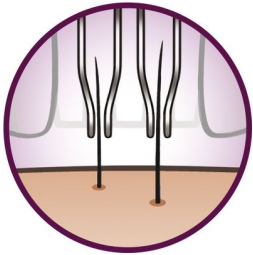

PHILIPS

脫毛器

HP6365/02

完美的持久光滑

專為敏感部位而設的脫毛器

此創新及纖細的 Philips SatinTouch 精確脫毛器專為剃除更幼細的毛髮而設。就算在皮膚極其敏感的細緻身體部位也能從根部去除所有毛髮。讓您盡情享受持久光滑的感覺。

方便衛生

- 易於清潔的清潔刷子
- 附 2 個 AA 電池，可用 60 分鐘！
- 適合收藏和旅行用

專為敏感部位而設

- 為敏感部位脫毛而設計
- 較少刀片減少刺激皮膚
- 操作順手，皮膚易見

產品特點

無線，用電池
隨時隨地脫毛！

刀片系統

減少拉扯敏感皮膚

較少刀片

較少刀片減少刺激皮膚，避免不適

纖細設計

完確到達您想剃的皮膚位置！

軟外套

使用隨意，保護皮膚

規格

技術資料

每秒拔毛動作: 32.000

顏色: 紫色裝飾, 白色