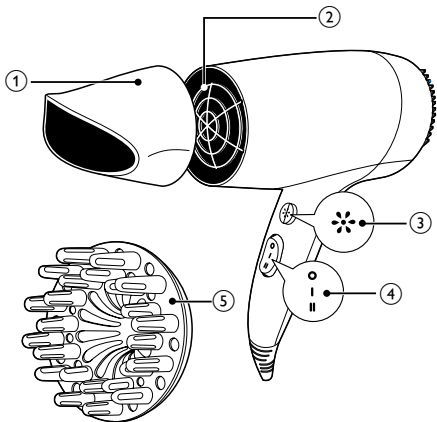

© Royal Philips Electronics N.V. 2009
All rights reserved.

Specifications are subject to change without notice.
Trademarks are the property of Koninklijke Philips
Electronics N.V. or their respective owners.

3140 035 20171

100% recycled paper
100% papier recyclé