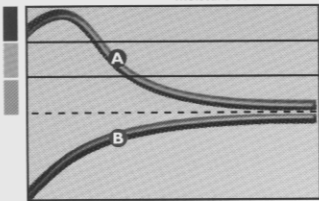

De esta forma, el secador Natura te ayuda a evitar que el cabello se reseque aunque uses el secador a diario. Y todos notarán la diferencia, porque con el secador Natura el pelo estará:

- Más suave.
- Más brillante.
- Más manejable.

Pelo saludable Pelo secado en exceso

Overdried hair Hair with natural moisture content

CARACTERÍSTICAS

● Sistema ThermoProtect

El sistema ThermoProtect consta de un sensor de temperatura y un control de temperatura electrónico que protegen al pelo del secado y el calentamiento excesivo. La temperatura del cabello aumenta a medida que el pelo se seca. Cuando esto ocurre, el sistema ThermoProtect reduce la temperatura del aire a la posición de protección del cabello. El secador Natura impide que el pelo se caliente por encima de la temperatura de protección del cabello, y así evita que se reseque.

● Indicador de temperatura

Este indicador informa al usuario de la temperatura del flujo de aire y el estado del cabello.

- ① rojo -el cabello está mojado, plena potencia para un secado rápido.
- ② naranja -el cabello está húmedo, reduce la temperatura automáticamente para un secado controlado.
- ③ verde -el cabello está seco, temperatura de protección para evitar que se reseque.