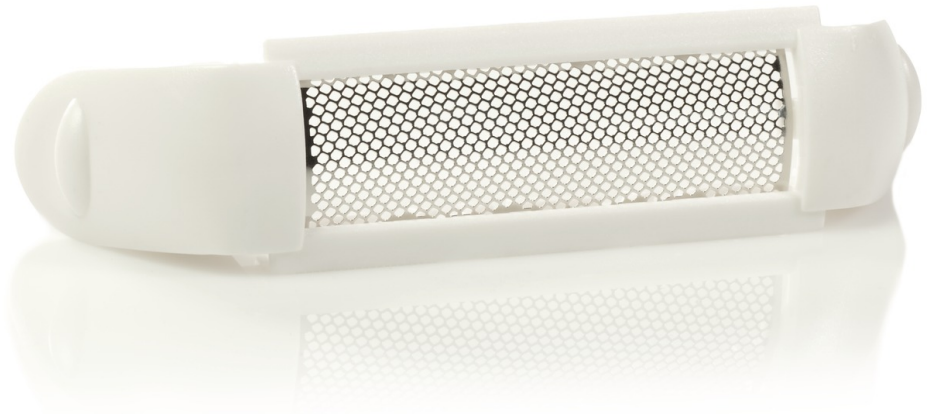

PHILIPS

Grille

Satinelle

HP1065/01

Pour un rasage de près confortable

Les produits correspondants sont dans l'onglet Caractéristiques techniques

Cette grille pour rasoir féminin protège votre peau en la séparant de l'élément de coupe de votre appareil. Vous devez remplacer votre grille actuelle ? Commandez-en une neuve ici !

Pièces de rechange Philips faciles à utiliser

- Renouvelez facilement votre produit avec des pièces d'origine Philips

Points forts

Remplacement facile avec des pièces de rechange

De temps à autre, votre produit a besoin d'un rafraîchissement et rien ne vaut alors les pièces de rechange Philips. Toutes vous garantissent la qualité Philips.

Caractéristiques

Pièce remplaçable

Adapté aux types de produits: HP6409/03