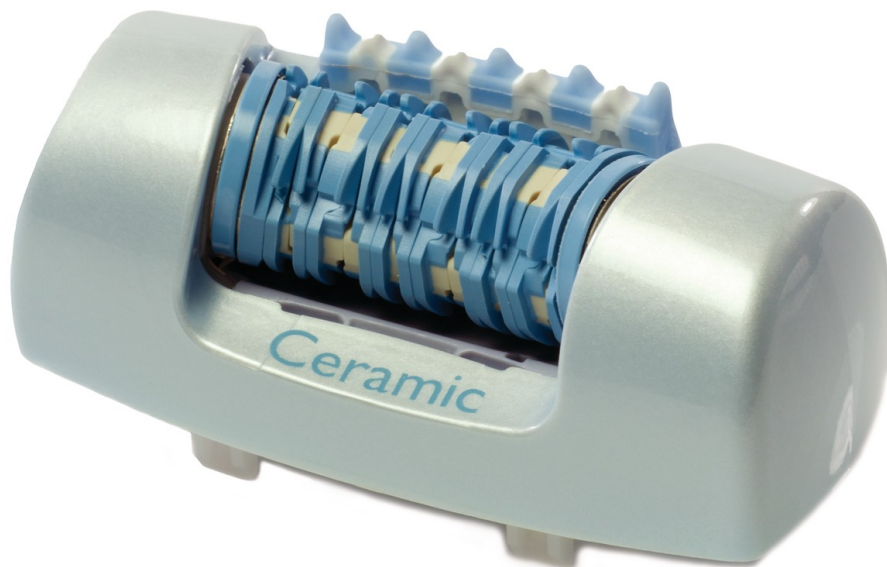

# PHILIPS

Głowica depilująca

Perłowo-niebieska

HP1058/01

## Niezmiennie gładkie golenie

Znajdź pasujące produkty w karcie danych technicznych

Potrzebujesz nowej głowicy golącej do damskiej golarki? Ta głowica dokładnie usuwa włosy. Zapewnia doskonale i długotrwałe rezultaty.