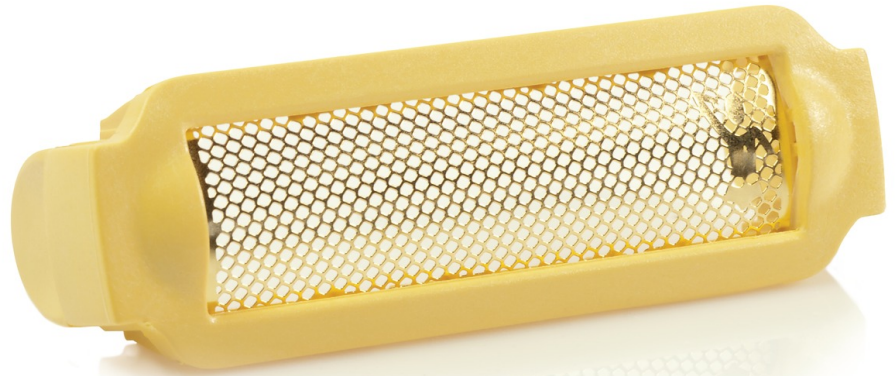

PHILIPS

Scheerblad

lichtmauve

gevoelig

HP1057/01

Voor comfortabel ultraglad scheren

Bijpassende producten vindt u op het tabblad Specificaties

Dit scheerblad voor uw ladyshave werkt als beschermende laag tussen uw huid en het knipelement van het apparaat. Is het scheerblad aan vervanging toe? Bestel hier een nieuw blad!

Het gemak van Philips-reserveonderdelen

- Vernieuw uw product eenvoudig met originele Philips-onderdelen

Kenmerken

Eenvoudig vervangen van onderdelen

Zo nu en dan heeft uw product een opknapbeurt nodig en met de vervangingsonderdelen van Philips is het nog

nooit zo gemakkelijk geweest om uw product te vernieuwen. De Philips-kwaliteit is gegarandeerd.

Specificaties

Vervangbaar onderdeel

Geschikt voor producttypen: HP6317/01