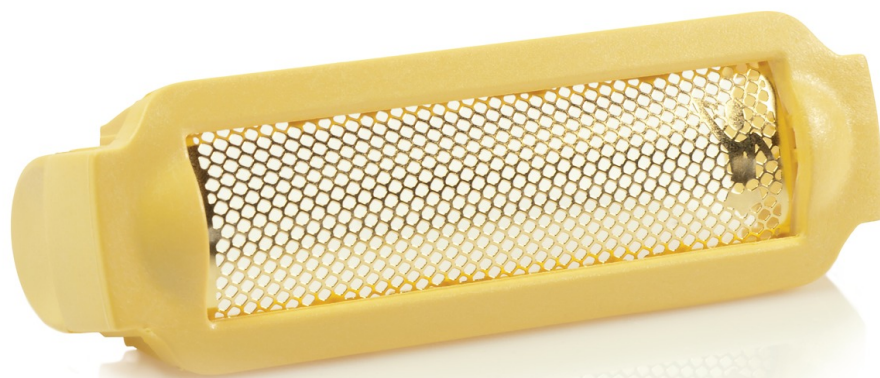

PHILIPS

Grille

mauve clair

sensitive

HP1057/01

Pour un rasage de près confortable

Les produits correspondants sont dans l'onglet Caractéristiques techniques

Cette grille pour rasoir féminin protège votre peau en la séparant de l'élément de coupe de votre appareil. Vous devez remplacer votre grille actuelle ? Commandez-en une neuve ici !

Pièces de rechange Philips faciles à utiliser

- Renouvelez facilement votre produit avec des pièces d'origine Philips

Points forts

Remplacement facile avec des pièces de rechange

De temps à autre, votre produit a besoin d'un rafraîchissement et rien ne vaut alors les pièces de rechange Philips. Toutes vous garantissent la qualité Philips.

Caractéristiques

Pièce remplaçable

Adapté aux types de produits: HP6317/01