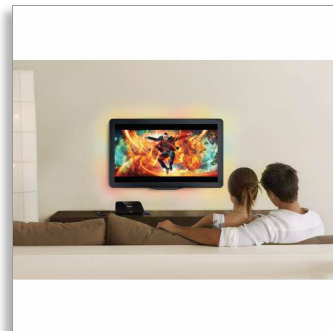

Philips  
Odtwarzacz multimedialny  
HD

HDMI

USB 2.0

Gniazda kart SD/SDHC

HMP3000

Ciesz się filmami, muzyką i zdjęciami na ekranie telewizora,

korzystając z karty SD, złącza USB lub dysku twardego

Odkrywaj bez wysiłku rozległy świat multimediu dzięki odtwarzaczowi multimedialnemu.

Ciesz się najwyższą jakością filmów, muzyki i zdjęć pochodzących z Internetu lub Twojej biblioteki bezpośrednio na ekranie telewizora bez konieczności konwersji.

### Zdjęcia w różnych formatach

Wyświetlaj zdjęcia w szerokim zakresie formatów, w tym JPEG, JPG, M-JPEG, PNG, TIF, TIFF, GIF, BMP i HD JPEG, bezpośrednio na ekranie telewizora panoramicznego! Zamień swój salon w galerię zdjęć i podziel się wspaniałymi wspomnieniami z przyjaciółmi i rodziną.