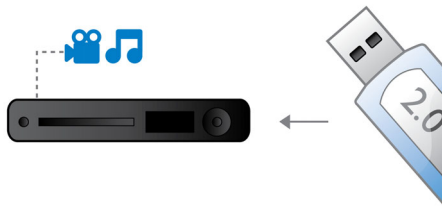

Kenmerken

HDMI voor een eenvoudige AV-aansluiting

HDMI™

HDMI staat voor High Definition Multimedia Interface. Dit is een directe digitale verbinding voor digitale HD-video en digitale meerkanaalsaudio. HDMI levert een perfecte beeld- en geluidskwaliteit zonder enige ruis, doordat het signaal niet naar analogoog hoeft te worden omgezet. HDMI is volledig compatibel met oude versies van DVI (Digital Video Interface).

High-speed USB 2.0-koppeling

De Universal Serial Bus of USB is een protocolstandaard om PC's, randapparaten en consumentenelektronica-apparaten gemakkelijk te koppelen. Snelle USB-apparaten hebben een gegevensoverdrachtsnelheid tot 480 Mbps - veel hoger dan de 12 Mbps van

oorspronkelijke USB-apparaten. Met Hi-Speed USB 2.0-koppeling hoeft u alleen uw USB-apparaat aan te sluiten en u bent klaar om de gewenste film, muziek of foto's weer te geven.