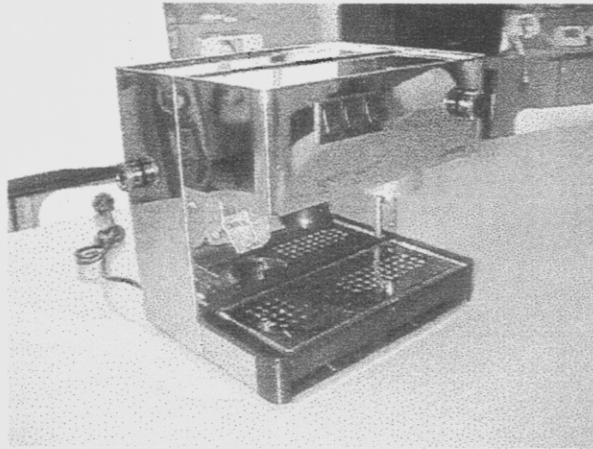

## EXPRESO HL3854 *Professional*

- Bomba de presión de 15 Brs.
- Cafetera de Acero Inoxidable Pulido
- Capacidad de 5 litros (60 tazas)
- Molinillo de café incorporado
- Regulador de molido externo, suave y preciso
- Filtro especial extra-crema
- Indicador de nivel de agua
- Vaporizador para capuchinos, calentar leche, agua,...
- Bandeja y cajones desmontables, fácil de limpiar

### DATOS LOGÍSTICOS

- Código EAN: 8710103 106982
- Unidad de embalaje: 1 pza.
- Dimensiones embalaje: 340 x 320 x 380 mm
- Peso embalaje: 9,2 kg.