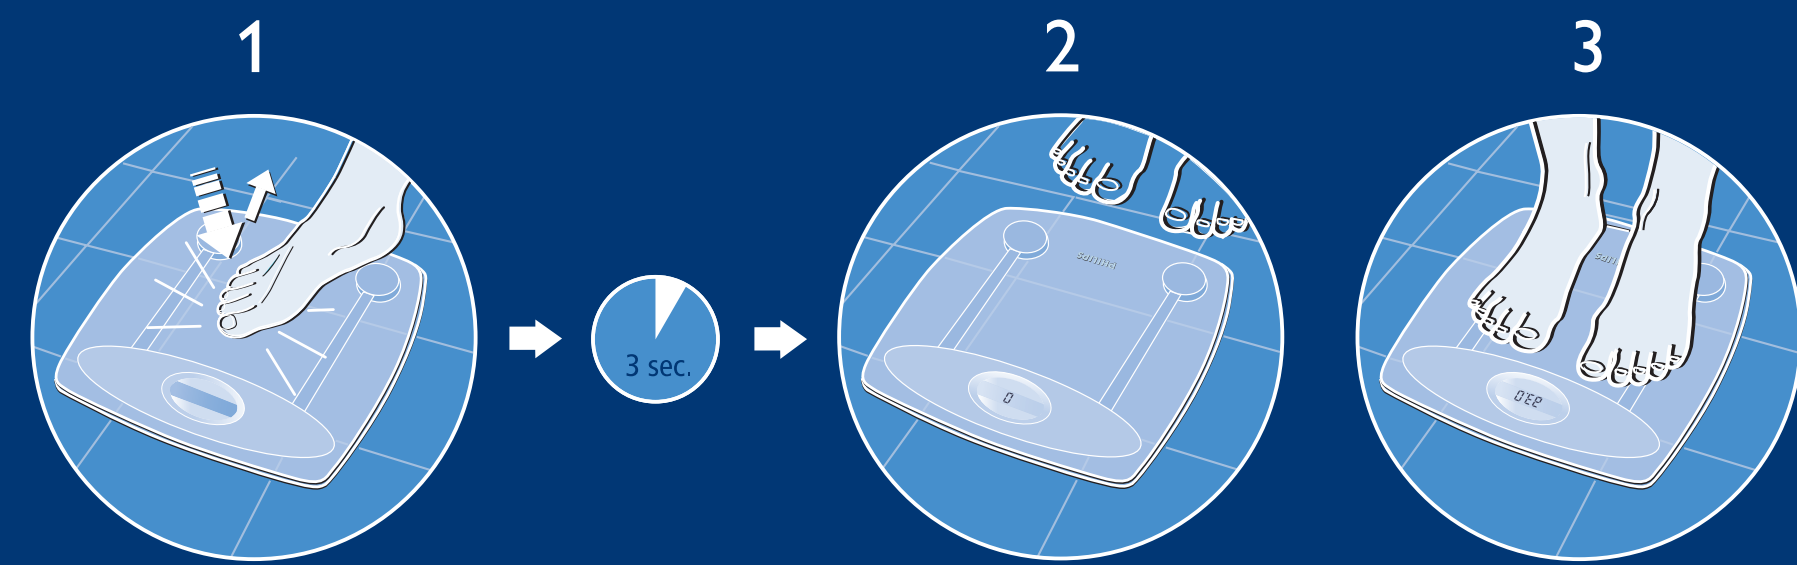

GRAPHICAL DEVELOPMENT -DAP-	
TYPE / NR. / VERSION CODE	EXECUTION DATE
HF 380 / WE	1 22 - 05 - 2001
13-NC-NBR:	2 10 - 07 - 2001
MASTER DRAWING:	3 17 - 07 - 2001
COLOR / PIGMENTA: YELLOW / BLACK	4 06 - 09 - 2001
PHI COLOUR:	5 01 - 01 - 2001

PHILIPS

www.philips.com

PHILIPS

design
lucenza

HF 380/00

- EN Directions for use
- DE Gebrauchsanweisung
- FR Mode d'emploi
- NL Gebruiksaanwijzing
- PT Modo de empleo
- IT Istruzioni per l'uso
- ES Modo de empleo
- BR Instruções de uso
- RU Инструкция по эксплуатации
- TR Kullanma Kılavuzu
- AR كتيب إرشادات الاستخدام
- UR دستور العمل جهت استفاده