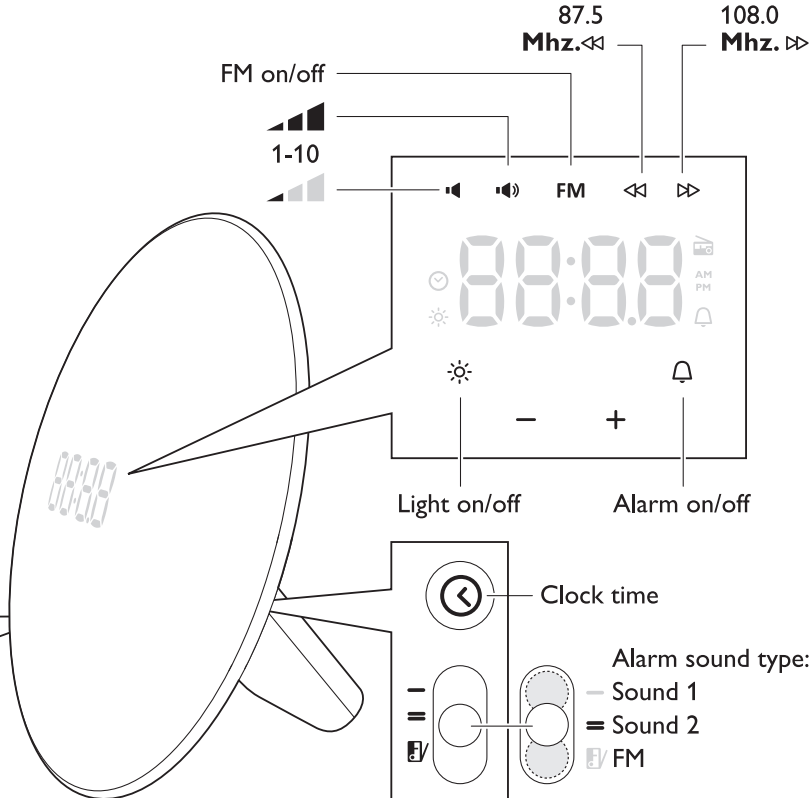

PHILIPS

Quick Start Card

HF3506, HF3505

English	Dansk	Deutsch	Español	Suomi
Tap to snooze	Tryk for at snooze	Tippen für Schlummerfunktion	Golpee levemente para retrasar la alarma	Torkkutila napauttamalla
Light on/off	Lys til/fra	Licht ein-/ausschalten	Encendido/apagado de la luz	Merkkivalo päällä/pois
Alarm on/off	Alarm til/fra	Wecker ein-/ausschalten	Encendido/apagado de la alarma	Hälytys on/ei
Antenna	Antenne	Antenne	Antena	Antenni
Display brightness	Skærmysstyrke	Anzeigeelligkeit	Brillo de la pantalla	Näytön kirkkaus
Clock time	Klokkeslæt	Uhrzeit	Hora del reloj	Kellonaika
Alarm sound type	Alarmlydtype	Weckton	Tipo de sonido de la alarma	Herätysäänen tyyppi

Français	Italiano	Nederlands	Norsk	Português
Taper pour répéter	Battere leggermente per attivare lo snooze	Tik om de sluimerfunctie te activeren	Trykk for å aktivere snooze	Toque levemente para função snooze
Lumière marche/arrêt	Luce accesa/spenta	Licht aan/uit	Lys av/på	Ligar/desligar a luz
Alarme marche/arrêt	Sveglia attiva/non attiva	Alarm aan/uit	Alarm av/på	Ligar/desligar o alarme
Antenne	Antenna	Antenne	Antenne	Antena
Luminosité de l'affichage	Luminosità display	Displayhelderheid	Visningslysstyrke	Brilho do visor
Heure (horloge)	Ora	Kloktijd	Klokkeslett	Hora do relógio
Type de sonnerie d'alarme	Tipo di suono della sveglia	Type wekgeluid	Alarmlydtype	Tipo de som do alarme

Display brightness
0-4

FM on/off
87.5 Mhz.<< 108.0 Mhz.>>

Light on/off Alarm on/off

Clock time
Alarm sound type:
- Sound 1
= Sound 2
FM

antenna

Clock time 

12h/24h **AM**
PM

Alarm time 