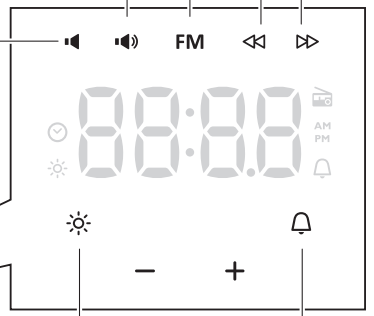

FM on/off
87.5 Mhz.<< 108.0 Mhz.>>