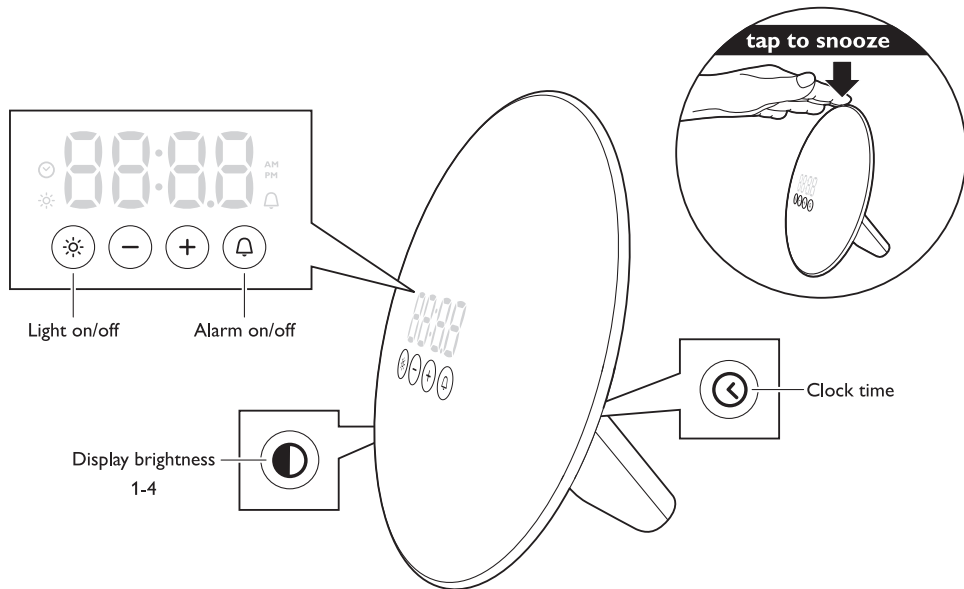

## Quick Start Card

HF3500

English	Dansk	Nederlands	Norsk	Suomi	Français	Português
Tap to snooze	Tryk for snooze	Raak aan om te sluimeren	Trykk for å aktivere snooze	Torkkutila napauttamalla	Appuyez pour répéter	Tocar para repetir alarme
Light on/off	Lys til/fra	Licht aan/uit	Lys av/på	Merkkivalo päällä/pois	Lumière marche/arrêt	Ligar/desligar a luz
Alarm on/off	Alarm til/fra	Alarm aan/uit	Alarm av/på	Hälytys on/ei	Alarme marche/arrêt	Ligar/desligar o alarme
Display brightness	Skærmlsstyrke	Displayhelderheid	Visningslysstyrke	Näytön kirkkaus	Luminosité de l'affichage	Brilho do visor
Clock time	Klokkeslæt	Kloktijd	Klokkeslett	Kellonaika	Heure (horloge)	Hora do relógio