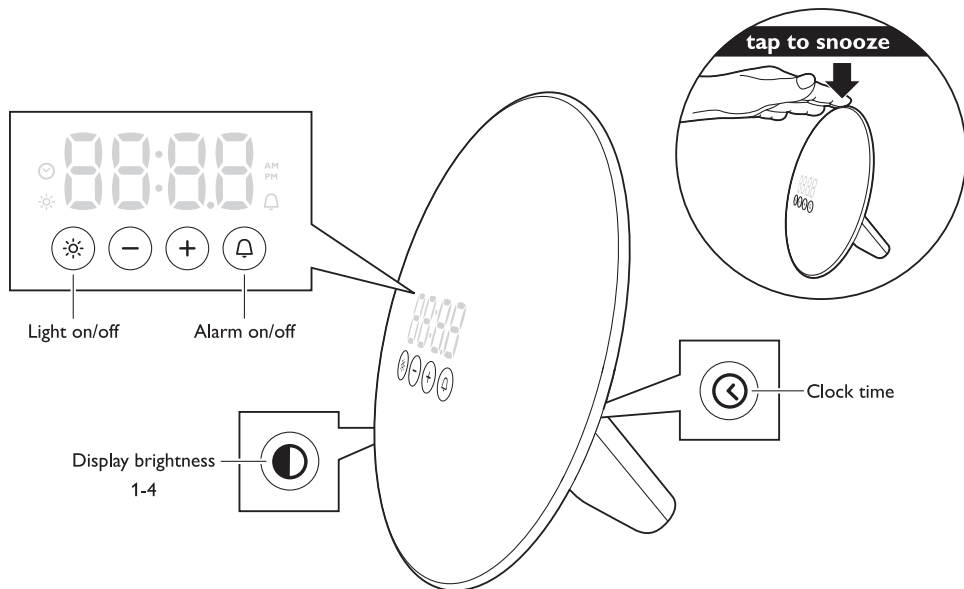

PHILIPS

Quick Start Card

HF3500*

* 71567

English	Eesti	Қазақша	Polski	Lietuviškai	Latviešu	Русский	Українська
Tap to snooze	Äratuse edasilükkamiseks vajutage nuppu	Кейінге қалдыру үшін түртіңіз	Dotknij, aby włączyć funkcję drzemki	Bakstelėkite ir atidėkite	Pieskarieties, lai aktivizētu snavdu	Нажмите, чтобы отложить сигнал	Торкніться для переходу в режим дрімоти
Light on/off	Lambi sisse-/väljalülitamine	Жарықты қосу/өшіру	Włączenie/wyłączenie światła	Šviesos įjungimas / išjungimas	Gaismas ieslēgšana/izslēgšana	Включить/выключить светильник	Увімкнення/вимкнення світла
Alarm on/off	Äratuse sisse-/väljalülitamine	Оятқышты қосу /өшіру	Włączenie/wyłączenie budzika	Žadintuvo įjungimas / išjungimas	Modinātāja ieslēgšana/izslēgšana	Включить/выключить сигнал	Увімкнення/вимкнення будильника
Display brightness	Ekraani heledus	Экран жарықтығы	Jasność wyświetlacza	Ekrano ryškumas	Displeja spilgtums	Яркость дисплея	Яскравість дисплея
Clock time	Kellaeg	Сағат уақыты	Czas zegara	Laikrodžio laikas	Pulksteņa laiks	Время на часах	Годинник

Clock time 

12h/24h **AM**
PM

Alarm time 

Alarm on/off 

Light 1-10 