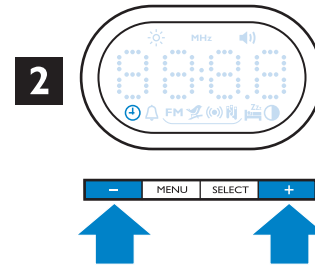

# Quick Start Card

HF3471

- Clock time / Hora del reloj / Heure (horloge)
- Alarm time / Hora de la alarma / Heure (alarme)
- Alarm sounds / Sonidos de la alarma / Sons d'alarme
- Dusk simulation / Simulación del anochecer / Simulation de crépuscule
- Display brightness / Brillo de la pantalla / Luminosité de l'affichage