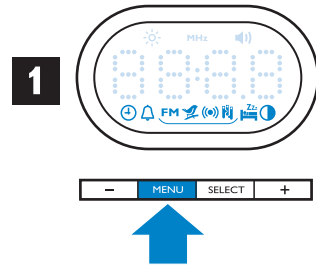

# Quick Start Card

HF3471

- Clock time / Hora del reloj / Heure (horloge)
- Alarm time / Hora de la alarma / Heure (alarme)
- Alarm sounds / Sonidos de la alarma / Sons d'alarme
- Dusk simulation / Simulación del anochecer / Simulation de crépuscule
- Display brightness / Brillo de la pantalla / Luminosité de l'affichage

**4**