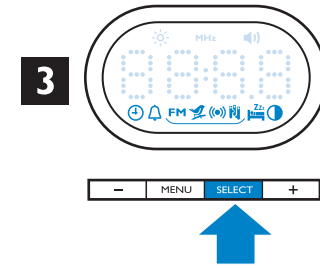

# Quick Start Card

HF3471

- Clock time / Hora del reloj / Heure (horloge)
- Alarm time / Hora de la alarma / Heure (alarme)
- Alarm sounds / Sonidos de la alarma / Sons d'alarme
- Dusk simulation / Simulación del anochecer / Simulation de crépuscule
- Display brightness / Brillo de la pantalla / Luminosité de l'affichage