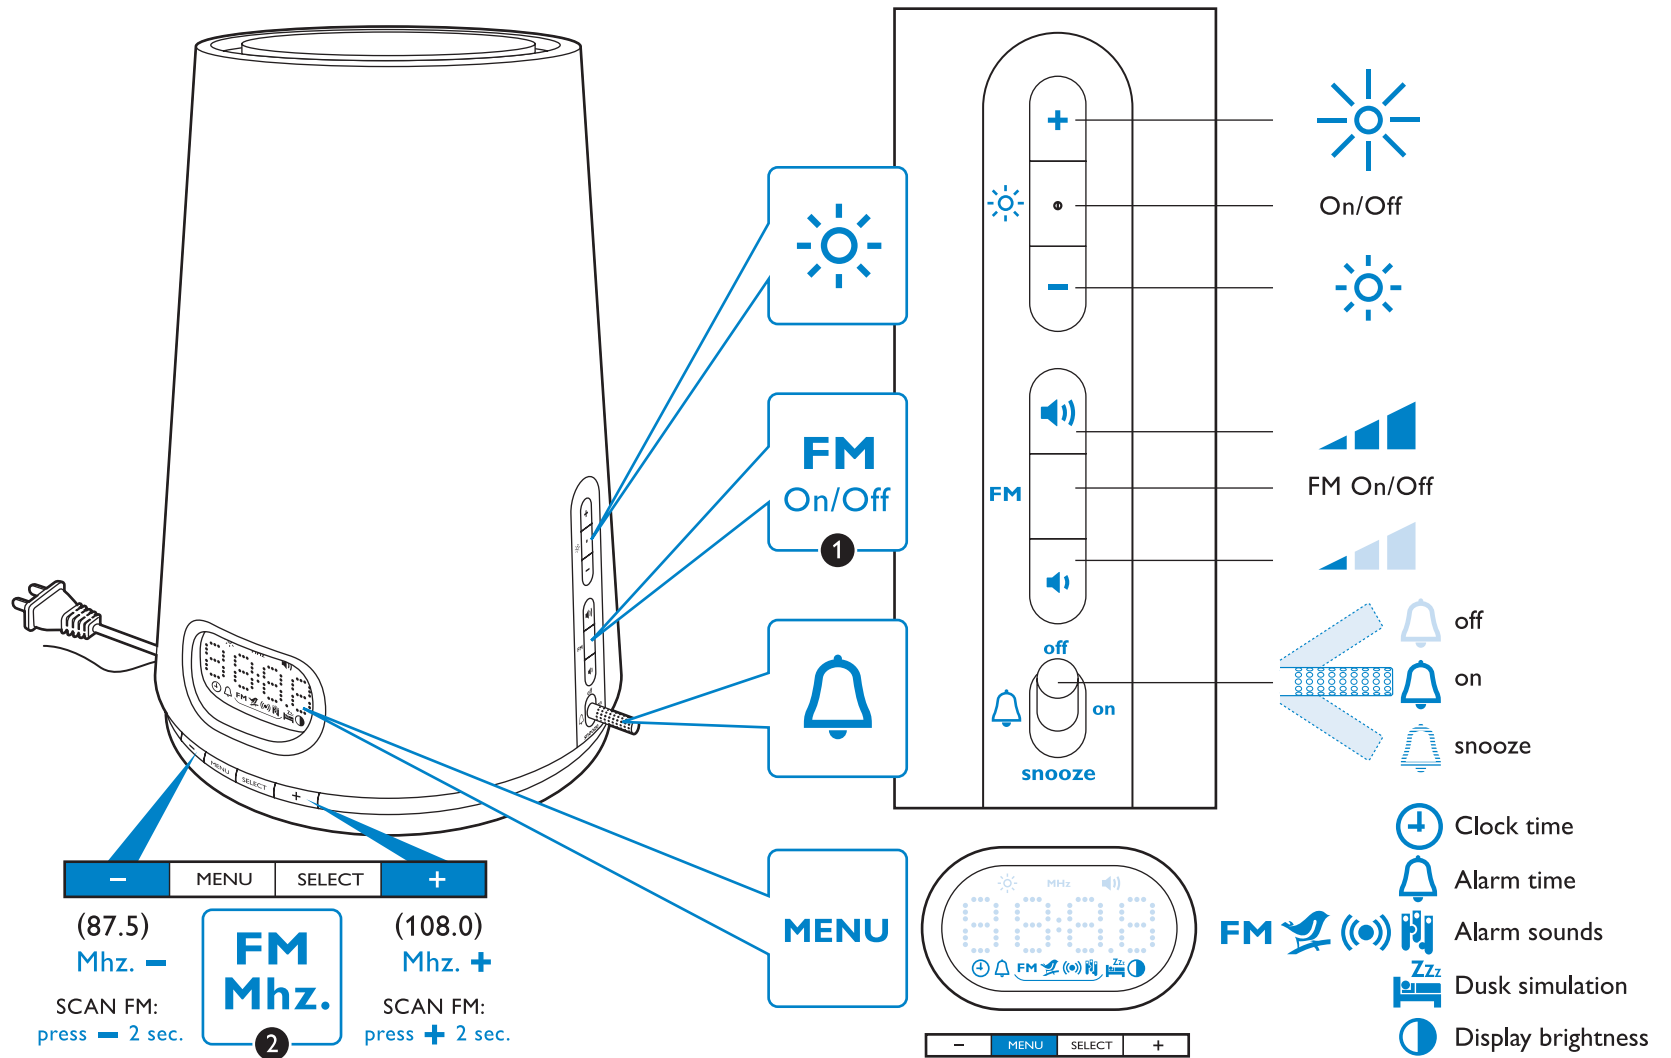

# Quick Start Card

HF3471

- Clock time / Hora del reloj / Heure (horloge)
- Alarm time / Hora de la alarma / Heure (alarme)
- Alarm sounds / Sonidos de la alarma / Sons d'alarme
- Dusk simulation / Simulación del anochecer / Simulation de crépuscule
- Display brightness / Brillo de la pantalla / Luminosité de l'affichage

**4**