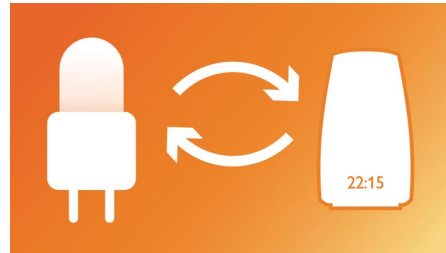

2 sonidos naturales

Despertate con sonidos naturales o con tu emisora de radio preferida. El sonido comienza con una intensidad suave y aumenta

gradualmente hasta alcanzar el volumen seleccionado después de un minuto y medio. Elegí entre los dos sonidos disponibles: el canto de un pájaro o una alarma agradable. Ahora podés despertarte más tranquilo.

Lámpara de noche

Los 20 ajustes de brillo te permiten usarla como lámpara de noche

Lámpara halógena reemplazable

Wake-up Light usa una lámpara halógena reemplazable que simula el amanecer de forma natural.