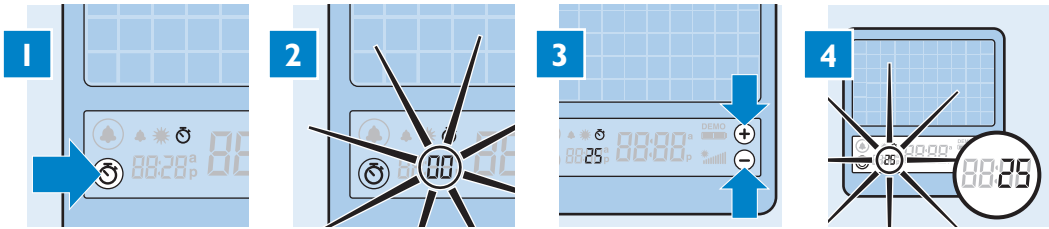

Setting the treatment time / Die Behandlungsdauer einstellen / Ajuste del tiempo de tratamiento /
Réglage de la durée du traitement / Impostazione della durata del trattamento / De behandlingsduur instellen