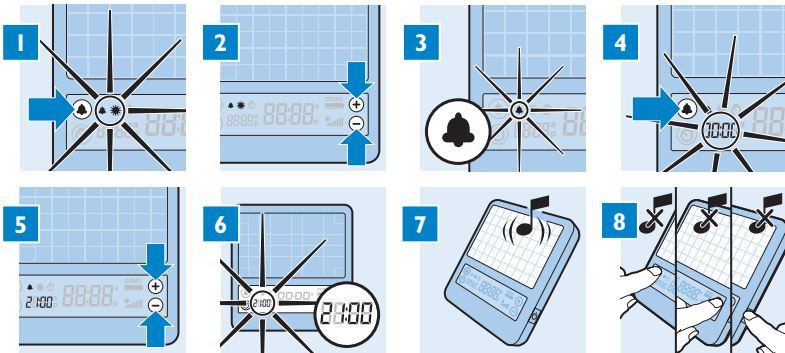

Switching on the LED panel / Das LED-Bedienfeld einschalten / Encendido del panel LED /  
 Mise en marche du panneau lumineux / Accensione del pannello a LED / Het LED-paneel inschakelen

Setting the alarm / Den Alarm einstellen / Configuración de la alarma / Réglage de l'alarme /  
 Impostazione della sveglia / De wekfunctie instellen