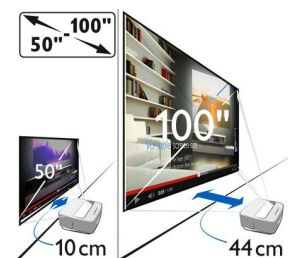

丰富您的音效体验

- 集成式扬声器和低音扬声器
- 通过蓝牙或 Wi-Fi / DLNA 流式播送音乐

不论内容来自何处

- 无论有线还是无线连接 - 一切全凭您做主！
- Miracast - 即时分享内容

规格

技术/光学

宽高比: 4:3 和 16:9
 对比度: 100.000:1
 显示技术: DLP
 对焦调节: 手动
 内存: 4 GB
 梯形失真校正
 LED 光源可持续使用: 30.000 小时
 光源: RGB LED
MP4 播放器
 噪音级别: < 25 dB(A)
 操作系统: Android 4.2
 分辨率: 1280 x 800 像素
 屏幕距离: 10 - 44 厘米
 屏幕尺寸: 50 - 100 英寸
 投影比: 0.321
 墙色校正
3D 技术: 2D 转 3D, 支持所有 3D 模式
投影模式: 正面投影、背面投影、吊顶正面投影、吊顶背面投影

产品亮点

无论有线还是无线连接

通过内置 Wi-Fi, 可以轻松连接到网上世界, 或者通过 DLNA 或蓝牙连接到家庭网络, 并投影这些设备上的内容。如果喜欢物理介质, 可以通过 HDMI 连接 Screeneo、将 SD 卡插入读卡器、连接 USB 闪存, 或者将天线连接到天线插孔。

灵活的屏幕尺寸

从 50 英寸到 100 英寸, 以前所未有的体验欣赏影片、观看体育赛事或者玩游戏。不管在家中的哪间房间, 只要舒舒服服地靠坐在沙发或椅子上, 即可尽享各种大小画面。Screeneo 可以轻松放在靠近任何平滑墙面的地方。只需抓住产品背面的时尚皮革手柄, 即可将其轻松拿起。如要以 50 英寸观看儿童卡通电影, 请将其放在离墙 10 厘米处; 如要以 100 英寸观看您最喜欢的足球比赛, 请将 Screeneo 放在离墙 44 厘米的地方。