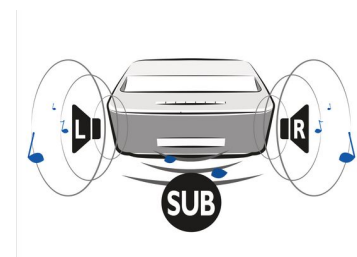

产品亮点

无论有线还是无线连接

通过内置 Wi-Fi, 可以轻松连接到网上世界, 或者通过 DLNA 或蓝牙连接到家庭网络, 并投影这些设备上的内容。如果喜欢物理介质, 可以通过 HDMI 连接 Screeneo、将 SD 卡插入读卡器、连接 USB 闪存, 或者将天线连接到天线插孔。

灵活的屏幕尺寸

从 50 英寸到 100 英寸, 以前所未有的体验欣赏影片、观看体育赛事或者玩游戏。不管在家中的哪间房间, 只要舒舒服服地靠坐在沙发或椅子上, 即可尽享各种大小画面。Screeneo 可以轻松放在靠近任何平滑墙面的地方。只需抓住产品背面的时尚皮革手柄, 即可将其轻松拿起。如要以 50 英寸观看儿童卡通电影, 请将其放在离墙 10 厘米处; 如要以 100 英寸观看您最喜欢的足球比赛, 请将 Screeneo 放在离墙 44 厘米的地方。

集成式扬声器

由于有了输出功率可达 26W RMS 的集成式低音扬声器和扬声器, 您就无需连接任何音响系统。Dolby Digital 2.1 音响系统将使完美声音体验变得更完美。

LED 技术

Screeneo 采用高品质 LED 技术, 以鲜艳的色彩投影照片、影片及其他, 持续时间长达 3 万小时。结合创新的超近程技术, 可以保证即开即现令人叫绝的画面。

Miracast

听上去很复杂, 用起来却如此简单: 在智能手机或平板电脑上浏览照片时, 通过无线方式与 Screeneo 相连, Screeneo 就会立即原样显示手机或平板屏幕上的内容。您在手持设备上所做的一切都会使用 Miracast 通过无线方式投射出来。