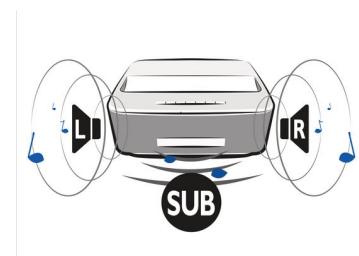

Altifalantes integrados

Não é necessário ligar a nenhum sistema de som, graças ao subwoofer e altifalantes integrados, com uma potência de saída de 26 W RMS. A sua experiência de som perfeita será completada pelo sistema de som Dolby Digital 2.1.

Tecnologia LED

Screeneo utiliza tecnologia LED de alta qualidade para projectar as suas fotografias, os seus filmes e muito mais com cores brilhantes e uma duração de 30 000 horas. Em conjunto com a tecnologia inovadora de ultra-curta distância, este garante um grande deslumbramento sempre que é ligado.

Sintonizador DVB-T de acesso livre

Assista a ainda mais multimédia com conteúdo de canais de acesso livre, através do sintonizador DVB-T integrado.