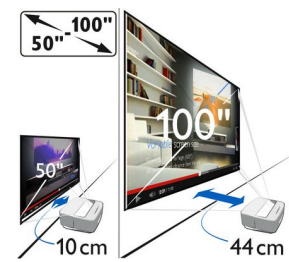

## 灵活的屏幕尺寸

从 50 英寸到 100 英寸, 以前所未有的体验欣赏影片、观看体育赛事或者玩游戏。不管在家中的哪间房间, 只要舒舒服服地靠在沙发或椅子上, 即可

尽享各种大小画面。Screeneo 可以轻松放在靠近任何平滑墙面的地方。只需抓住产品背面的时尚皮革手柄, 即可将其轻松拿起。如要以 50 英寸观看儿童卡通电影, 请将其放在离墙 10 厘米处; 如要以 100 英寸观看您最喜欢的足球比赛, 请将 Screeneo 放在离墙 44 厘米的地方。