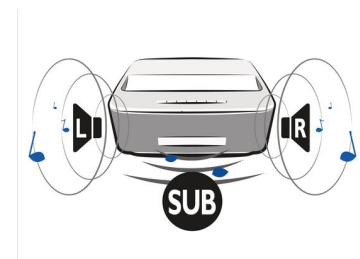

集成式扬声器

由于有了输出功率可达 26W RMS 的集成式低音扬声器和扬声器, 您就无需连接任何音响系统。Dolby Digital 2.1 音响系统将完美声音体验变得更完美。

LED 技术

Screeneo 采用高品质 LED 技术, 以鲜艳的色彩投影照片、影片及其他, 持续时间长达 3 万小时。结合创新的超远程技术, 可以保证即开即现令人叫绝的画面。