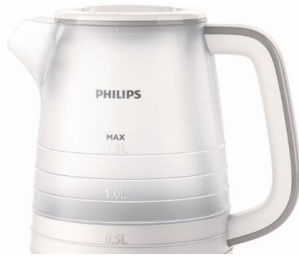

PHILIPS

Hervidor

Daily Collection

1.5 l

2200 W

Plástico

HD9334/20

Diseño moderno, fabricado para una máxima duración

Su diseño le permite ver la cantidad de agua que va a hervir

Este hervidor diseñado de forma inteligente le permite leer la cantidad de agua desde cualquier ángulo y filtra eficazmente la cal gracias al filtro de micromalla. Para hervir con confianza y de forma eficiente durante mucho tiempo.

- Tapa desmontable para limpiar con facilidad
- Filtro de micromalla para una taza de agua limpia
- Elemento térmico plano fácil de limpiar

Seguridad de uso

- Diseño antiderrames para la tapa, el mango y el interruptor
- Sistema múltiple de seguridad

Destacados

Indicador de nivel de agua de 360°

Indicador de nivel de agua fácil de leer desde todos los ángulos gracias a su estructura translúcida. El elegante diseño inteligente con rayas también indica la cantidad de agua y de tazas.