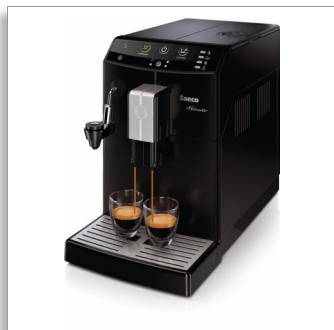

„Saeco“ Minuto Puikus automatinis espreso aparatas

- Verda 2 rūšių kavą
- Automatinis pieno putų plakiklis
- juoda
- 5 padėtimis reguliuojamas malūnėlis

HD8662/09

Mėgaukitės mėgstamiausiais gėrimais vienu palietimu su vienu spustelėjimu keičiamais virimo elementais

Tik naudodami itin kompaktiškos konstrukcijos „Saeco Minuto“ galėsite patogiai mėgautis tobulai sumalta kava, neprikaištingu veikimu ir paruošite didelį kavos kiekį

Autentiškos itališkos kavos tobulumas

- Išsaugo jūsų mėgstamiausios kavos ruošimo trukmės nustatymus
- Keiskite kavos sodrumą reguliuojamais malūnėliais
- Kadangi snapelis yra reguliuojamas, neprarasite šilumos ir galėsite įdėti bet kokį puodelį

Automatinis pieno putų plakiklis

Naudodami šį „Saeco“ espresso kavos aparatą su patentuotu automatinio pieno putų plakikliu ir sukurine kamera galėsite lengvai pasigaminti skanios kapučino kavos. Pieno putų plakiklis, kurį meistrai vadina „kapučinatoriumi“, išleidžia pieną tiesiai iš pieno dėžutės arba ąsočio ir jį automatiškai suplaka, paskui supila į puodelį. Dėl išskirtinės sukurinės kameros pienas pilamas tolygiai ir netaškomas.