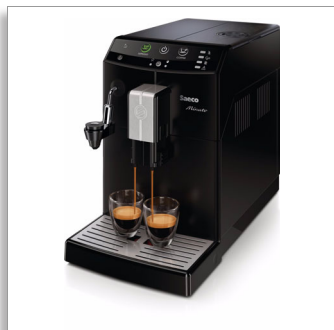

Saeco Minuto Üliautomaatne espressomasin

- Valmistab kahte kohvijooki
- Automaatne piimavahustaja
- Must
- Viieastmeliselt seadistatav kohviveski

HD8662/09

Teie lemmikjook alati vaid ühe nupuvajutuse kaugusel ühe klõpsuga eemaldatava kohvivalmistusseadmega

Vaid Saeco Minuto pakub esimest tõelist ubadest tassini kohvielamust maksimaalse mugavuse, tiptasemel jõudluse ja suure mahutavuse ning ülikompaktsete mõõtmete juures.

Autentne ja perfektne itaalia kohv