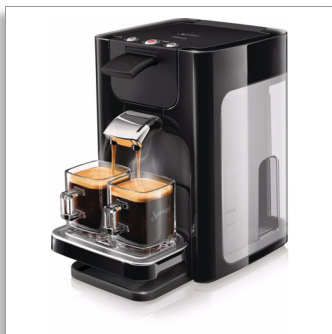

**SENSEO® Quadrante**  
Cafeteira com sachê  
original

- Altura da bandeja ajustável
- Preto

**HD7863/64**

Delicioso café com um toque, em um design moderno

Aprecie a qualidade da SENSEO® e modernize sua casa

Modernize sua casa com a cafeteira SENSEO® Quadrante. Saboreie seus momentos com café usando o sistema de preparo confiável SENSEO®, agora com bandeja ajustável para caber em sua xícara de café favorita

**Sempre uma deliciosa xícara de café**

- Deliciosa camada de creme como prova da qualidade SENSEO®
- Sistema de preparo exclusivo para a temperatura e o sabor ideais
- A cafeteira é testada mais de 10.000 vezes para garantir uma qualidade consistente

*Senseo®*

**PHILIPS**

\* Based on retail sales volumes

Cafeteira com sachê original  
Altura da bandeja ajustável Preto