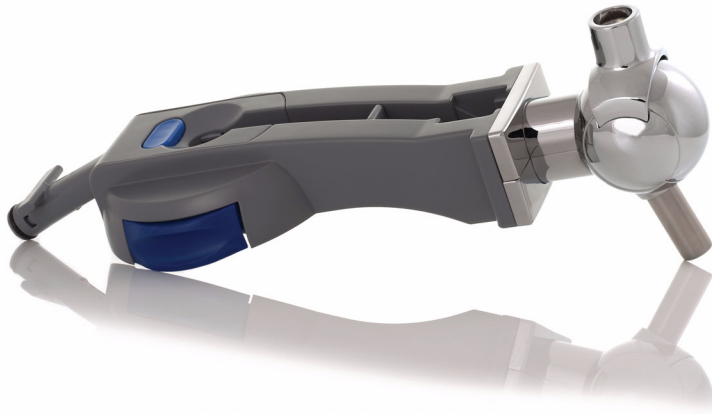

Philips
Philips-biertapunit

HD5038

De schakel tussen tap en vat

Compatibiliteit controleren

Wilt u thuis uw eigen biertje tappen als u een feestje geeft? Deze Philips-biertapunit vormt de schakel tussen het vat en uw tap. Een onmisbaar hulpmiddel!

Het gemak van Philips-reserveonderdelen

- Vernieuw uw product met originele Philips-onderdelen

PHILIPS

Specificaties

Vervangbaar onderdeel

- Geschikt voor producttypen: HD3620/22,

- HD3610/52, HD3620/20, HD3620/21, HD3610/50
- Geschikt voor producttype:: HD3620/25