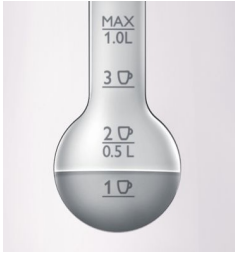

Zavrite samo potrebno količino vode

S tem kotličkom porabite do 66 % manj energije

Edinstvena oznaka za eno skodelico tega stilsko oblikovanega kotlička Philips HD4676/40 vam omogoča, da zavrete samo potrebno količino vode. Tako lahko enostavno prihranite do 66 % energije in zmanjšate svoj vpliv na okolje

Zavrite le potrebno količino vode

- Z oznako za eno skodelico lahko zavrete le potrebno količino vode

Preprosta uporaba

- Zgibni pokrov z veliko odprtino za preprosto polnjenje in čiščenje
- Jasne oznake za vodo na obeh straneh
- Ko je voda dovolj vroča, zazvoni zvonec
- Indikator označuje, da je kotliček vklopljen
- Navijalnik kabla za shranjevanje
- Brezžični vrtljivi podstavek (360°) za enostavno dvigovanje in postavljanje

Značilnosti

Indikator za eno skodelico

Uporabnikom omogoča, da zavrejo le toliko vode, kot jo potrebujejo in tako prihranijo do 66 % energije in vode ter prispevajo k boljšemu okolju.

Zgibni pokrov

Zgibni pokrov z veliko odprtino za enostavno polnjenje in čiščenje ter zaščito pred stikom s paro.

Ko je voda dovolj vroča, zazvoni zvonček

Zvonec zazvoni, ko voda doseže vrelišče.

Specifikacije

Oblikovne specifikacije

Materiali: Grelni element: nerjavno jeklo, Ohišje: polipropilen/ABS, Stikalo in nosilec za orodje: polipropilen
Barva: Bela in sivka