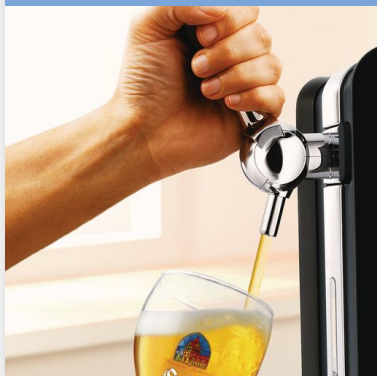

PHILIPS

Sistema domestico di erogazione della birra

PerfectDraft

70 W

Fusto da 6 l

30 giorni di birra, 3 °C

Display LCD (temp., volume)

HD3720/26

Birra alla spina fresca e dissetante

Sistema per spillare la birra

Potrai assaporare un bicchiere di birra fresca direttamente a casa tua grazie allo spillatore Philips HD3720/26.

Gusto freschissimo

- Birra fresca per 30 giorni a 3 °C

Pulizia e semplicità di utilizzo

- Spillatore facile da rimuovere (a prova di bambini)
- Si apre dal lato anteriore ed è molto semplice cambiare i fusti
- Installazione igienica, tubo fornito con ogni nuovo fusto
- Vassoio raccogliacqua lavabile in lavastoviglie rimovibile

La birra perfetta

- Spillatori autentici, fusti in metallo da 6 l

La tua birra alla spina preferita

- Disponibile con diverse marche di birra

Raffreddamento per una qualità ottimale

- Design resistente, isolamento efficace
- Display LCD con indicatore di temperatura, volume e freschezza