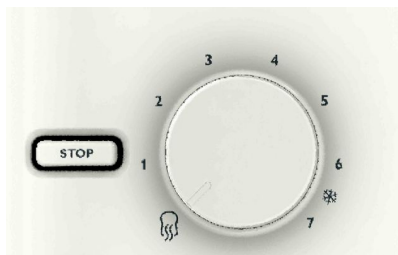

7 pírítási fokozat

7 pírítási fokozat – hogy megfeleljen az egyéni ízlésének.