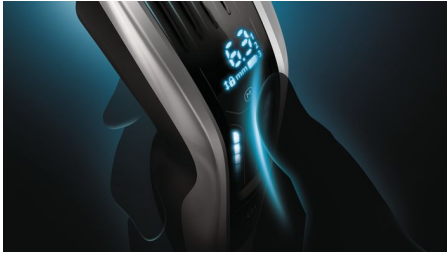

Gebruiksvriendelijk

- Onthoudt 3 haarlengte-instellingen per kam
- 120 minuten draadloos gebruik na 1 uur laden
- Gemakkelijk opladen en opbergen

reddot award 2015
winner

Kenmerken

Digitale swipe-interface

De digitale swipe-interface biedt nauwkeurige feedback over de geselecteerde lengte. Gebruik het aanraakscherm om eenvoudig door meer dan 400 lengte-instellingen te vegen. Blader snel door lengtes of ga langzaam door elke kleine stap van 0,1 mm.