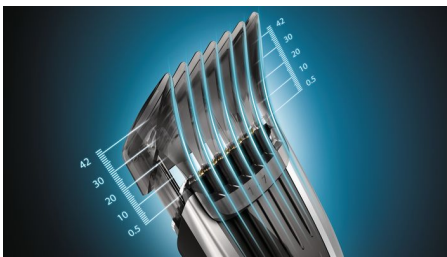

Ultieme precisie en controle

- Digitale swipe-interface
- 400 eenvoudig selecteerbare en vergrendelbare lengtestanden: 0,5 mm - 42 mm
- Instelbare kammen voor de beste knipresultaten

Performance

- Zelfslijpende titanium messen voor extra duurzaamheid
- Gemotoriseerde kammen voor eenvoudige lengtebepaling
- Auto Turbo voor een hoge knipsnelheid
- Dubbel-geslepen knipelement knipt twee keer sneller*
- 2 jaar garantie

Gebruiksvriendelijk

- Onthoudt 3 haarlengte-instellingen per kam
- 120 minuten draadloos gebruik na 1 uur laden
- Gemakkelijk opladen en opbergen

reddot award 2015
winner

Kenmerken

Digitale swipe-interface

De digitale swipe-interface biedt nauwkeurige feedback over de geselecteerde lengte. Gebruik het aanraakscherm om eenvoudig door meer dan 400 lengte-instellingen te vegen. Blader snel door lengtes of ga langzaam door elke kleine stap van 0,1 mm.

400 vergrendelbare lengtestanden

Gebruik digitale swipe om de gewenste lengte precies te selecteren en in te stellen. Kies uit meer dan 400 lengtestanden van 1 tot 42 mm, met precies 0,1 mm tussen elke lengte. Of gebruik de trimmer zonder kam voor een glad trimresultaat van 0,5 mm.