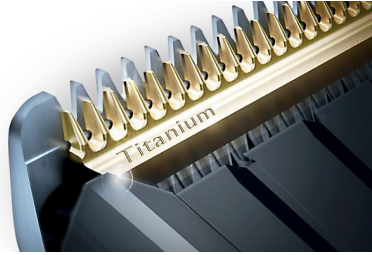

Titaniummesjes

De geavanceerde titaniummesjes zijn harder dan staal voor extra duurzaamheid. Daarnaast zijn de mesjes zelfslijpend voor langdurige prestaties en nauwkeurig knippen, keer op keer.