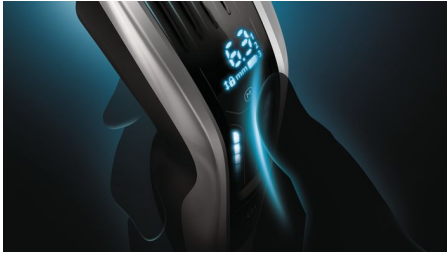

Facile à utiliser

- Mémorise 3 hauteurs de coupe par sabot
- 120 min d'autonomie pour 1 h de charge
- Facile à charger et à ranger

reddot award 2015
winner

Points forts

Interface à balayage tactile

L'interface utilisateur tactile vous indique précisément la hauteur de coupe sélectionnée. L'écran tactile vous permet d'accéder facilement à plus de 400 hauteurs de coupe différentes. Parcourez rapidement les différentes hauteurs en balayant du doigt, ou sélectionnez successivement chaque hauteur par pas de 0,1 mm.