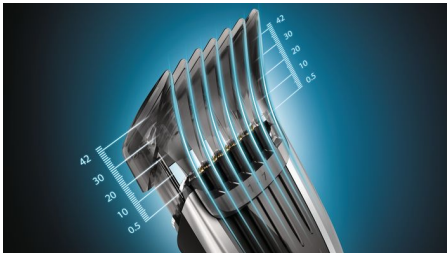

400 hauteurs de coupe verrouillables

Utilisez l'interface tactile pour sélectionner et verrouiller avec précision plus de 400 hauteurs de coupe comprises entre 1 et 42 mm, séparées par un pas d'exactement 0,1 mm. Vous pouvez également retirer le sabot pour une coupe à 0,5 mm.