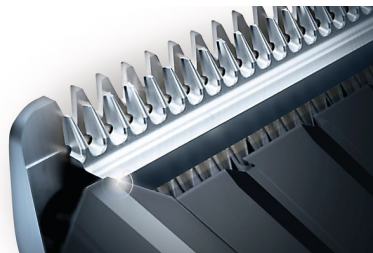

Dokonalá přesnost a ovládání

- Tlačítka ovládání
- Jednoduché ovládání a 60 uzamykatelných nastavení délky – 0,5 mm až 42 mm
- Nastavitelné hřebeny pro nejlepší výsledky zastřihování

Výkon

- Samoostřící ocelové břity pro dlouhotrvající ostrost
- Elektronické hřebeny pro snadný výběr délky
- Snadné přizpůsobení hustým vlasům
- Dvojitě ostřená stříhací jednotka stříhá dvakrát rychleji*
- Prodloužená 3letá záruka

60 uzamykatelných nastavení délky

Pomocí tlačítek ovládání přesně zvolíte a zajistíte požadovanou délku – k dispozici je více než 60 možností nastavení délky. Pomocí hřebene zastříhnete přesně v krocích po 0,2 mm mezi 1 a 7 mm, a po 1 mm mezi 7 a 42 mm. Nebo můžete zastříhovač použít bez hřebenu a vytvořit velmi krátký sestřih o délce 0,5 mm.

3 nastavitelné hřebeny

Zastříhovač se dodává se 3 nastavitelnými hřebeny na vlasy: od 1 do 7 mm, 7 až 24 mm a 24 až 42 mm. Stačí jeden z hřebenu připojit a zvolit z více než 60 nastavení s možností zajištění. Mezi jednotlivými délkami je krok přesně 0,2 mm mezi 7 a 7 mm a 1 mm mezi 7 a 42 mm. Nebo můžete zastříhovač použít bez hřebenu a vytvořit velmi krátký sestřih 0,5 mm.

Nerezové ocelové břity

Samoostřící ocelové břity pro dlouhotrvající ostrost.

Elektronické hřebeny

Motorový systém nastavení délky preferovanou délku jednoduše zvolí a zajistí. Motor pohání hřeben a umožňuje vybírat z délek s přesností až 0,2 mm. Tato inovativní technologie vám dává jistotu, že budete zastříhovat stále na požadovanou délku a budete vždy dosahovat konzistentních výsledků.