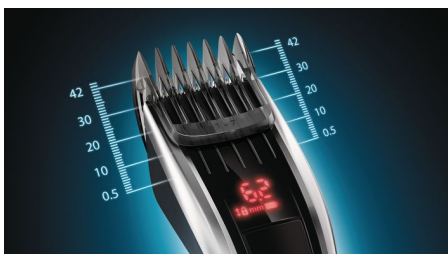

Dokonalá přesnost a ovládání

- Tlačítka ovládání
- Jednoduché ovládání a 60 uzamykatelných nastavení délky – 0,5 mm až 42 mm
- Nastavitelné hřebeny pro nejlepší výsledky zastřihování

Výkon

- Samoostřící ocelové břity pro dlouhotrvající ostrost
- Elektronické hřebeny pro snadný výběr délky
- Snadné přizpůsobení hustým vlasům
- Dvojitě ostřená stříhací jednotka stříhá dvakrát rychleji*
- Prodloužená 3letá záruka

60 uzamykatelných nastavení délky

Pomocí tlačítek ovládání přesně zvolíte a zajistíte požadovanou délku – k dispozici je více než 60 možností nastavení délky. Pomocí hřebene zastříhnete přesně v krocích po 0,2 mm mezi 1 a 7 mm, a po 1 mm mezi 7 a 42 mm. Nebo můžete zastříhovač použít bez hřebenu a vytvořit velmi krátký sestřih o délce 0,5 mm.

3 nastavitelné hřebeny

Zastříhovač se dodává se 3 nastavitelnými hřebeny na vlasy: od 1 do 7 mm, 7 až 24 mm a 24 až 42 mm. Stačí jeden z hřebenu připojit a zvolit z více než 60 nastavení s možností zajištění. Mezi jednotlivými délkami je krok přesně 0,2 mm mezi 7 a 7 mm a 1 mm mezi 7 a 42 mm. Nebo můžete zastříhovač použít bez hřebenu a vytvořit velmi krátký sestřih 0,5 mm.

Nerezové ocelové břity

Samoostřící ocelové břity pro dlouhotrvající ostrost.

Elektronické hřebeny

Motorový systém nastavení délky preferovanou délku jednoduše zvolí a zajistí. Motor pohání hřeben a umožňuje vybírat z délek s přesností až 0,2 mm. Tato inovativní technologie vám dává jistotu, že budete zastříhovat stále na požadovanou délku a budete vždy dosahovat konzistentních výsledků.