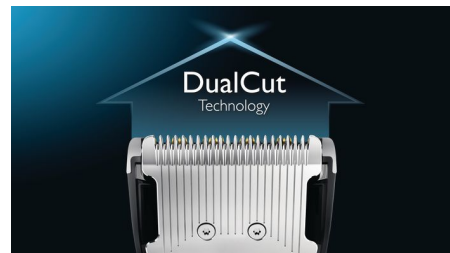

Nerezové ocelové břity

Samoostřící ocelové břity pro dlouhotrvající ostrost.

Elektronické hřebeny

Motorový systém nastavení délky preferovanou délku jednoduše zvolí a zajistí. Motor pohání hřeben a umožňuje vybírat z délek s přesností až 0,2 mm. Tato inovativní technologie vám dává jistotu, že budete zastříhovat stále na požadovanou délku a budete vždy dosahovat konzistentních výsledků.

Auto Turbo

Funkce Auto Turbo se automaticky přizpůsobí hustším vlasům a zajistí vyšší výkon pro snadné zastříhování.

Technologie DualCut

Zvládněte jakýkoli typ vlasů díky výkonu naší pokročilé technologie DualCut, která v sobě spojuje dvakrát naostřenou stříhací jednotku a konstrukci zajišťující nízké tření. Inovativní stříhací jednotka je navržena tak, aby stříhala vlasy dvakrát rychleji než běžné zastříhovače společnosti Philips. Navíc nabízí jistotu v podobě robustního ocelového krytu zajišťujícího skvělou odolnost.