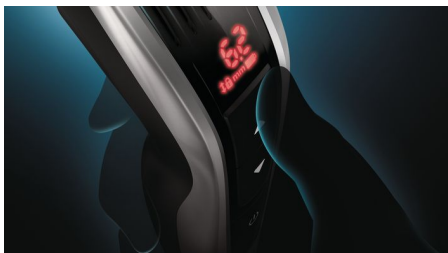

Přednosti

Tlačítka ovládání

Díky intuitivnímu uživatelskému rozhraní získáte přesnou zpětnou vazbu o zvolené délce. Pomocí tlačítek můžete jednoduše vybrat z více než 60 nastavení délky a zajistit je. Rychle procházejte délky nebo postupujte pomalu po 0,2mm krocích.