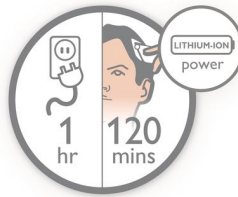

Utilisation avec ou sans fil

Utilisez la tondeuse sans fil ou branchée sur le secteur, pour une liberté et une puissance maximales. La puissante batterie lithium-ion offre jusqu'à 120 minutes d'autonomie pour 1 heure de charge.