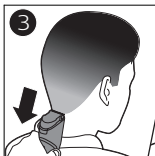

PHILIPS

HC7650
HC5650
HC5632
HC5630
HC5613
HC5612
HC5610

PHILIPS

Pencukur Rambut Elektrik
HC5610, HC5612, HC5613 HC5630,
HC5632, HC5650, HC7650
100-240V ~ 50-60Hz 9W
Negara Pembuat: Indonesia
Diproduksi oleh:
PT. Philips Industries Batam
Panbil Industrial Estate Factory
B1 Lot 1-6,
B2A Lot 1, Lot 11-17, Lot 20-24
Muka Kuning, Batam 29433 -
Indonesia
No. Reg.: PMKG.383.08.2020