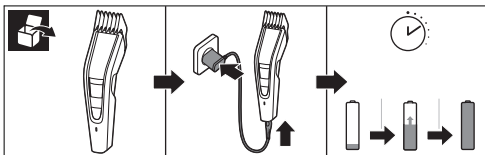

PHILIPS

HC7650
HC5650
HC5632
HC5630
HC5613
HC5612
HC5610

PHILIPS

Pencukur Rambut Elektrik
HC5610, HC5612, HC5613 HC5630,
HC5632, HC5650, HC7650
100-240V ~ 50-60Hz 9W
Negara Pembuat: Indonesia
Diproduksi oleh:
PT. Philips Industries Batam
Panbil Industrial Estate Factory
B1 Lot 1-6,
B2A Lot 1, Lot 11-17, Lot 20-24
Muka Kuning, Batam 29433 -
Indonesia
No. Reg.: PMKG.383.08.2020