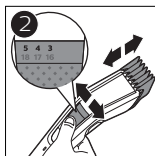

PHILIPS

HC7650
HC5650
HC5632
HC5630
HC5613
HC5612
HC5610

PHILIPS

Pencukur Rambut Elektrik
HC5610, HC5612, HC5613 HC5630,
HC5632, HC5650, HC7650
100-240V ~ 50-60Hz 9W
Negara Pembuat: Indonesia
Diproduksi oleh:
PT. Philips Industries Batam
Panbil Industrial Estate Factory
B1 Lot 1-6,
B2A Lot 1, Lot 11-17, Lot 20-24
Muka Kuning, Batam 29433 -
Indonesia
No. Reg.: PMKG.383.08.2020