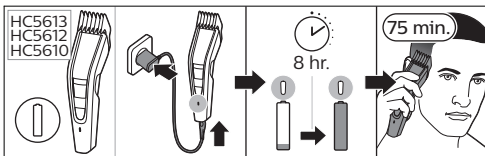

PHILIPS

HC7650
HC5650
HC5632
HC5630
HC5613
HC5612
HC5610

PHILIPS

Pencukur Rambut Elektrik
HC5610, HC5612, HC5613 HC5630,
HC5632, HC5650, HC7650
100-240V ~ 50-60Hz 9W
Negara Pembuat: Indonesia
Diproduksi oleh:
PT. Philips Industries Batam
Panbil Industrial Estate Factory
B1 Lot 1-6,
B2A Lot 1, Lot 11-17, Lot 20-24
Muka Kuning, Batam 29433 -
Indonesia
No. Reg.: PMKG.383.08.2020