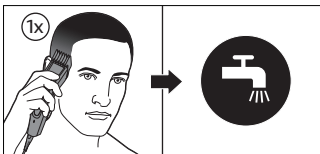

PHILIPS

HC7650
HC5650
HC5632
HC5630
HC5613
HC5612
HC5610

PHILIPS

Pencukur Rambut Elektrik
HC5610, HC5612, HC5613 HC5630,
HC5632, HC5650, HC7650
100-240V ~ 50-60Hz 9W
Negara Pembuat: Indonesia
Diproduksi oleh:
PT. Philips Industries Batam
Panbil Industrial Estate Factory
B1 Lot 1-6,
B2A Lot 1, Lot 11-17, Lot 20-24
Muka Kuning, Batam 29433 -
Indonesia
No. Reg.: PMKG.383.08.2020