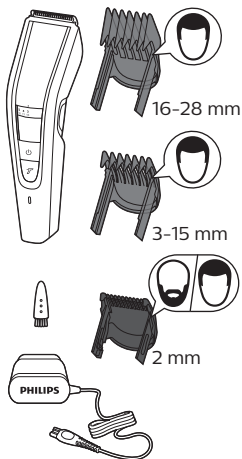

PHILIPS

HC7650
HC5650
HC5632
HC5630
HC5613
HC5612
HC5610

PHILIPS

Pencukur Rambut Elektrik
HC5610, HC5612, HC5613 HC5630,
HC5632, HC5650, HC7650
100-240V ~ 50-60Hz 9W
Negara Pembuat: Indonesia
Diproduksi oleh:
PT. Philips Industries Batam
Panbil Industrial Estate Factory
B1 Lot 1-6,
B2A Lot 1, Lot 11-17, Lot 20-24
Muka Kuning, Batam 29433 -
Indonesia
No. Reg.: PMKG.383.08.2020