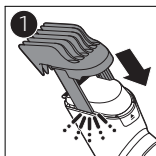

PHILIPS

HC7650
HC5650
HC5632
HC5630
HC5613
HC5612
HC5610

PHILIPS

Pencukur Rambut Elektrik
HC5610, HC5612, HC5613 HC5630,
HC5632, HC5650, HC7650
100-240V ~ 50-60Hz 9W
Negara Pembuat: Indonesia
Diproduksi oleh:
PT. Philips Industries Batam
Panbil Industrial Estate Factory
B1 Lot 1-6,
B2A Lot 1, Lot 11-17, Lot 20-24
Muka Kuning, Batam 29433 -
Indonesia
No. Reg.: PMKG.383.08.2020