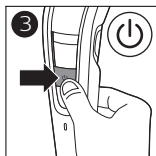

PHILIPS

HC7650
HC5650
HC5632
HC5630
HC5613
HC5612
HC5610

PHILIPS

Pencukur Rambut Elektrik
HC5610, HC5612, HC5613 HC5630,
HC5632, HC5650, HC7650
100-240V ~ 50-60Hz 9W
Negara Pembuat: Indonesia
Diproduksi oleh:
PT. Philips Industries Batam
Panbil Industrial Estate Factory
B1 Lot 1-6,
B2A Lot 1, Lot 11-17, Lot 20-24
Muka Kuning, Batam 29433 -
Indonesia
No. Reg.: PMKG.383.08.2020