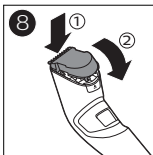

PHILIPS

HC7650
HC5650
HC5632
HC5630
HC5613
HC5612
HC5610

PHILIPS

Pencukur Rambut Elektrik
HC5610, HC5612, HC5613 HC5630,
HC5632, HC5650, HC7650
100-240V ~ 50-60Hz 9W
Negara Pembuat: Indonesia
Diproduksi oleh:
PT. Philips Industries Batam
Panbil Industrial Estate Factory
B1 Lot 1-6,
B2A Lot 1, Lot 11-17, Lot 20-24
Muka Kuning, Batam 29433 -
Indonesia
No. Reg.: PMKG.383.08.2020