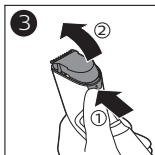

PHILIPS

HC7650
HC5650
HC5632
HC5630
HC5613
HC5612
HC5610

PHILIPS

Pencukur Rambut Elektrik
HC5610, HC5612, HC5613 HC5630,
HC5632, HC5650, HC7650
100-240V ~ 50-60Hz 9W
Negara Pembuat: Indonesia
Diproduksi oleh:
PT. Philips Industries Batam
Panbil Industrial Estate Factory
B1 Lot 1-6,
B2A Lot 1, Lot 11-17, Lot 20-24
Muka Kuning, Batam 29433 -
Indonesia
No. Reg.: PMKG.383.08.2020