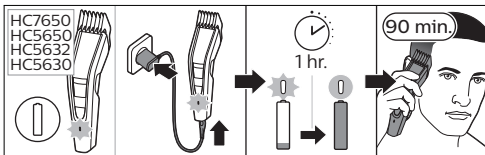

PHILIPS

HC7650
HC5650
HC5632
HC5630
HC5613
HC5612
HC5610

PHILIPS

Pencukur Rambut Elektrik
HC5610, HC5612, HC5613 HC5630,
HC5632, HC5650, HC7650
100-240V ~ 50-60Hz 9W
Negara Pembuat: Indonesia
Diproduksi oleh:
PT. Philips Industries Batam
Panbil Industrial Estate Factory
B1 Lot 1-6,
B2A Lot 1, Lot 11-17, Lot 20-24
Muka Kuning, Batam 29433 -
Indonesia
No. Reg.: PMKG.383.08.2020