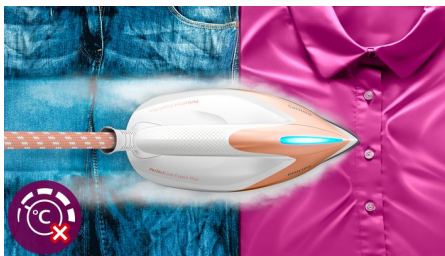

Přednosti

Bez potřeby nastavování teploty

Žehlete vše od hedvábí po džíny bez upravování teploty. S technologií OptimalTEMP není nutné nastavování nebo volič. Díky tomu už nemusíte prádlo předem třídit nebo čekat na zahřátí a ochlazení žehličky. Jste připraveni kdykoli a na jakoukoli látku.