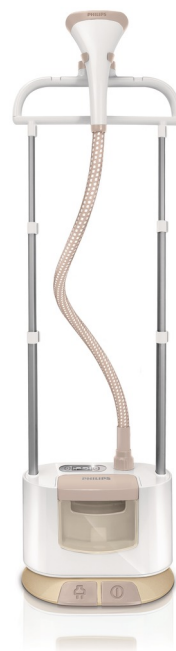

PHILIPS

蒸汽挂烫机

ProTouch

1800 瓦

挂架，5 档蒸汽

附件，液晶显示屏

GC670/68

专业熨烫所有衣物*

精心设计，效果卓越，使用便利

本款蒸汽挂烫机具有绝佳的解决方案，例如脚踏按钮、可分离式水箱、自动绕线装置、附件储藏格以及倾斜和拖动功能，可确保高效除皱。

专业效果

- 蒸汽强劲而持久
- 18 种高效集成解决方案
- 集成高效解决方案

适合所有衣物

- 5 个蒸汽输出级别，适合不同类型的衣物
- 种类齐全的配件，带来卓越的效果
- 悬挂稳定性更佳，适合各类衣物

直观用户界面

- 带液晶显示屏

产品亮点

5 个蒸汽输出级别

为不同类型的衣物设置首选蒸汽输出级别，以获得最佳效果。

种类齐全的配件

使用毛刷、棉绒垫、衣裤褶线夹和衣领架附件获得更佳效果，防烫手套为您提供安全保障。

悬挂稳定性更佳

双杆悬挂解决方案带来更大稳定性，集成挂架适合各类衣物。

带液晶显示屏

直观的用户界面，带液晶显示屏

集成解决方案

蒸汽挂烫机配备有各种集成高效解决方案，例如脚踏按钮、自动绕线装置、附件储藏格以及倾斜和拖动功能，自始至终都可让您高效便捷地操作。

蒸汽强劲而持久

喷嘴将喷出强劲而持久的蒸汽，从而可实现瞬间除皱。

规格

除皱迅速强效

蒸汽输出控制