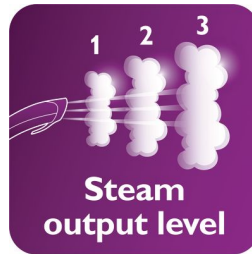

Mặt đế ủi hơi nước SmartFlow Gold

Công nghệ SmartFlow đảm bảo hiệu quả ủi tuyệt vời khi mặt đế ủi hơi nước được làm nóng bằng luồng nước tối ưu. Điều này giúp duy trì mặt đế ở nhiệt độ an toàn cho mọi loại vải, đồng thời ngăn chặn hiệu quả sự hình thành các vết ướm. Mặt đế có lớp phủ gồm màu vàng cao cấp cho phép trượt tốt hơn, chống xước và mài mòn.

Móc treo vừa với vai

Để ủi dễ dàng hơn và hiệu quả cao hơn ở phần vai, tấm lót vải 3D thông minh cung cấp đệm lót tốt hơn cho quần áo và lực nâng đỡ trong khi ủi. Tấm lót 3D có thể tháo rời để bạn có thể sử dụng móc treo cho các loại quần áo khác nhau như áo blouse, váy, quần tây và chân váy.

Khóa móc treo Hang&Lock

Tính năng Khóa cổ định móc treo Hang&Lock độc đáo giúp khóa móc treo quần áo và cho phép có được sự ổn định để ủi hơi dễ dàng hơn ngay cả với móc treo của riêng bạn.

3 chế độ hơi phun