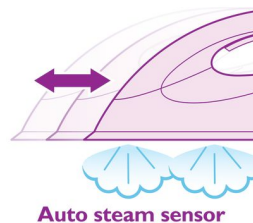

SteamGlide-zoolplaat

Deze speciaal ontworpen zoolplaat combineert een superieure keramische buitenlaag voor soepel glijden over alle soorten stoffen met de met zorg ontworpen openingen voor gladdere strijkresultaten.

2800 W voor snel opwarmen

2800 W max

2800 W strijkijzer voor snel opwarmen en krachtige prestaties bij alle strijkbare stoffen.

Automatische stoomsensor

De innovatieve automatische stoomsensor met bewegingsdetectie activeert de stoom automatisch wanneer u het strijkijzer over de strijkplank beweegt. Hierdoor krijgt u altijd de