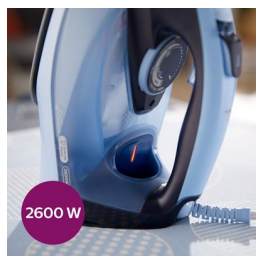

PHILIPS

Паровой утюг

Azur

Постоянная подача пара 50 г/мин

Паровой удар 250 г

Подошва SteamGlide Advanced

GC4566/80

Гарантированно оптимальная подача пара

Более быстрое глажение и безупречный результат

- Паровой удар до 250 г для разглаживания жестких складок
- 2600 Вт для быстрого нагрева и безупречного результата
- Подача пара до 50 г/мин для лучшего разглаживания складок

Комфортное глажение

- Система быстрой очистки от накипи

Легко скользит по любым типам тканей

- Подошва SteamGlide Advanced для превосходного скольжения по ткани любого типа

Особенности

Паровой удар до 250 г

Пар проникает глубоко в ткань, чтобы легко разгладить жесткие складки.

2600 Вт для быстрого нагрева

Обеспечивает быстрый нагрев и превосходные результаты для быстрого глажения

Подача пара до 50 г/мин

Постоянная подача пара до 50 г/мин обеспечивает оптимальное количество пара для эффективного разглаживания складок.