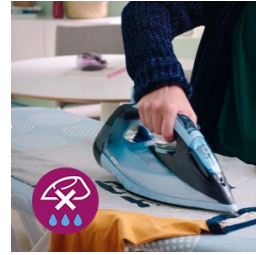

Легко скользит по любым типам тканей

- Подшва SteamGlide Advanced для превосходного скольжения по ткани любого типа

Особенности

Паровой удар до 240 г

Пар проникает глубоко в ткань, чтобы легко разгладить жесткие складки.

Система "капля-стоп"

Система "капля-стоп" предотвращает протекание — вы можете гладить при любой температуре, не беспокоясь о появлении пятен воды на одежде.

Резервуар для воды объемом 300 мл

Резервуар увеличенного объема (300 мл) позволяет гладить дольше без долива воды.