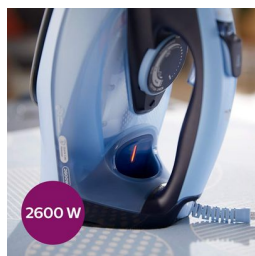

PHILIPS

Паровой утюг

Azur

Постоянная подача пара 50 г/мин

Паровой удар 230 г

Подошва SteamGlide Advanced

GC4563/30

Гарантированно оптимальная подача пара

Более быстрое глажение и безупречный результат

- Паровой удар до 230 г для разглаживания жестких складок
- 2600 Вт для быстрого нагрева и безупречного результата
- Подача пара до 50 г/мин для лучшего разглаживания складок

Комфортное глажение

- Система быстрой очистки от накипи

Легко скользит по любым типам тканей

- Подошва SteamGlide Advanced для превосходного скольжения по ткани любого типа

Особенности

Паровой удар до 230 г

Пар проникает глубоко в ткань, чтобы легко разгладить жесткие складки.

2600 Вт для быстрого нагрева

Обеспечивает быстрый нагрев и превосходные результаты для быстрого глажения

Подача пара до 50 г/мин

Постоянная подача пара до 50 г/мин обеспечивает оптимальное количество пара для эффективного разглаживания складок.