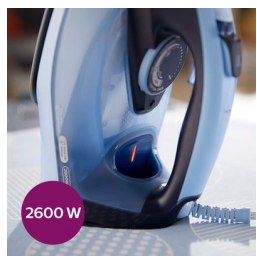

2600 Вт для быстрого нагрева