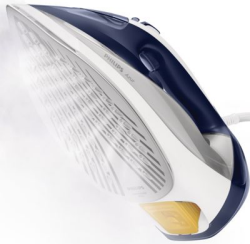

PHILIPS

Dampfbügeleisen

Azur

Konstante Dampfleistung von
45 g/Min

Dampfstoß von 200 g

SteamGlide Plus Bügelsohle

GC4541/20

Garantierte Dampfleistung

Mit unserem verbesserten Quick Calc Release-System

Dank des innovativen Designs werden die Kalkpartikel problemlos aufgebrochen und automatisch im abnehmbaren Kalkbehälter erfasst. Der Kalk kann in weniger als 15 Sekunden einfach gewaschen werden, für hervorragende Ergebnisse auch nach langer Zeit.

Schnelleres leistungsstarkes Bügeln

- Dampfstoß von bis zu 200 g glättet auch hartnäckige Falten
- 2.400 W für schnelles Aufheizen und kraftvolle Leistung
- Dampfleistung von bis zu 45 g/Min. für schnelleres Glätten

SteamGlide Plus Bügelsohle

Unsere exklusive SteamGlide Plus-Bügelsohle sorgt für optimale Gleitfähigkeit auf allen Gewebearten. Antihafbeschichtet, kratzfest und einfach sauber zu halten.

Daten

Schnelles Glätten