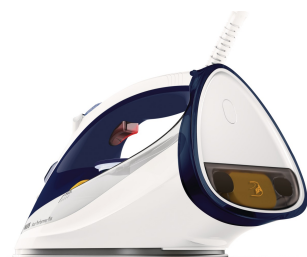

PHILIPS

Ατμοσίδερο

Azur Performer Plus

Παροχή ατμού 45 γρ./λεπτό, βολή 170 γρ.

Πλάκα SteamGlide

Σύστημα προστασίας από άλατα

2400 Watt

GC4506/20

Πιο γρήγορα*, πιο εύκολα, πιο έξυπνα

Πιο αποτελεσματικός καθαρισμός αλάτων με το δοχείο καθαρισμού αλάτων

Το σίδερο ατμού Philips Azur Performer Plus συνδυάζει την ισχυρή απόδοση με την ευχρηστία. Ενσωματωμένο δοχείο καθαρισμού αλάτων για αποτελεσματική αφαίρεση αλάτων και απόδοση ατμού μεγάλης διάρκειας, αυτόματος έλεγχος ατμού και πλάκα SteamGlide.

Γρήγορη και πανίσχυρη απόδοση

- 2400 W για γρήγορη θέρμανση του σιδήρου
- Παροχή ατμού έως και 45 γρ./λεπτό για καλύτερη αφαίρεση των τσακίσεων
- Βολή ατμού έως 170 γρ.

Εύκολη ολίσθηση σε όλα τα υφάσματα