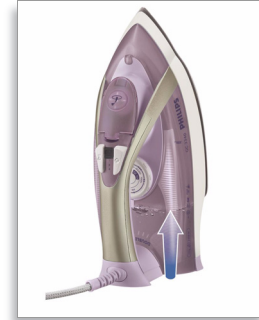

Philips
Σίδερο ατμού

GC3331

Εκπληκτικά αποτελέσματα, ελάχιστη προσπάθεια

3 φορές ευκολότερο

Αυτό το σίδερο ατμού της Philips δεν σας προσφέρει μόνο περισσότερη ευκολία με το μεγάλο άνοιγμα εισόδου νερού, το εξαιρετικά μακρύ καλώδιο και την ένδειξη στάθμης νερού, αλλά χάρη στη νέα πλάκα SteamGlide κάνει το σιδέρωμα ευκολότερο και ομαλότερο!

Γρήγορο και ισχυρό σιδέρωμα

- Ισχύς για γρήγορη προθέρμανση και συνεχή υψηλή παροχή ατμού: 2300 W

Τεχνικές προδιαγραφές

- Τάση: 220-240 V
- Ρεύμα: 2300 W
- Διαστάσεις: 328 x 129 x 163 εκ.
- Βάρος: 1,64 κ.
- Συχνότητα: 50-60 Hz
- Χωρητικότητα δεξαμενής νερού: 300 ml

Χαρακτηριστικά

Πολύ μεγάλη δεξαμενή νερού 300 ml

Λιγότερο συχνό γέμισμα.

Πολύ μακρύ καλώδιο 3 μ.

Χάρη στο πολύ μακρύ καλώδιο 3 μ., μπορείτε να φτάσετε εύκολα μέχρι τα άκρα της σιδερώστρας σας - κι ακόμα πιο μακριά!

Εξαιρετικά ορατή στάθμη νερού

Οι ιδιαίτερα ευκρινείς ενδείξεις του EasyCare κάνουν τη στάθμη νερού εξαιρετικά ορατή, ώστε μία και μόνο ματιά να είναι αρκετή για να ελέγξετε εάν έχει απομείνει αρκετό νερό.