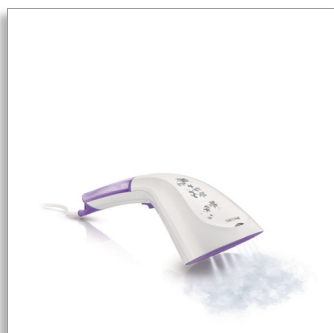

Philips Steam&Go
Aparat de călcat vertical
portabil pentru haine

1200 W

Abur la cerere
Perie
Husă de depozitare

GC320/55

Îndepărtare rapidă a cutelor cu puterea aburului

Ideal pentru hainele delicate și călătorii

Acest aparat de călcat vertical portabil cu abur este ideal pentru retușuri de ultim moment și articolele dificil de călcat. Rapid și simplu de utilizat, acesta este suplimentul perfect la fierul de călcat.

Îndepărtare rapidă a cutelor

- Abur continuu automat furnizat de pompa electrică
- Perie pentru aspect curat

Ușor de utilizat

- Sigur de utilizat pe țesături delicate, cum este mătasea
- Nu este nevoie de masă de călcat
- Rezervor de apă detașabil pentru umplere ușoară
- Durată scurtă de încălzire
- Design ergonomic pentru folosire manuală
- Husă de depozitare exclusivă pentru depozitare ușoară

Folosind acest aparat de călcat cu abur nu ai nevoie de masă de călcat, ceea ce face călcatul simplu.

Abur continuu automat

Pompa electrică furnizează abur continuu pentru îndepărtarea rapidă și ușoară a cutoanelor.