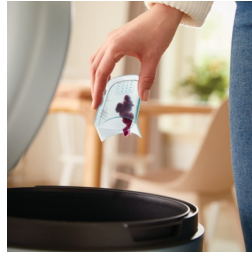

Suur eemaldatav topianum