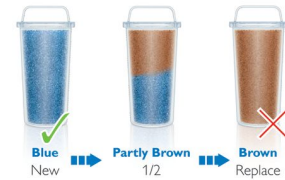

Besonders schnelle Filtration

Ultra fast filtration

Dank des speziellen Designs der Kartusche wird das gesamte Wasser durch die Kartusche geschleust. So können Sie schnell und ohne zu warten mit dem Bügeln beginnen. Behalten Sie IronCare neben sich, damit Sie Ihr Bügeleisen jederzeit nachfüllen können, ohne dafür jedes Mal für Leitungswasser zum Waschbecken laufen zu müssen.

Kartuschenaustausch

Cartridge replacement

Die Farbe der Kartusche ändert sich im Verlauf ihrer Lebenszeit allmählich von oben nach unten – gemäß der Menge des vorhandenen sauberen Wassers – von blau zu braun. Ersetzen Sie die Kartusche, wenn sich die Farbe vollständig zu braun geändert hat, um eine optimale Bügelleistung sicherzustellen.